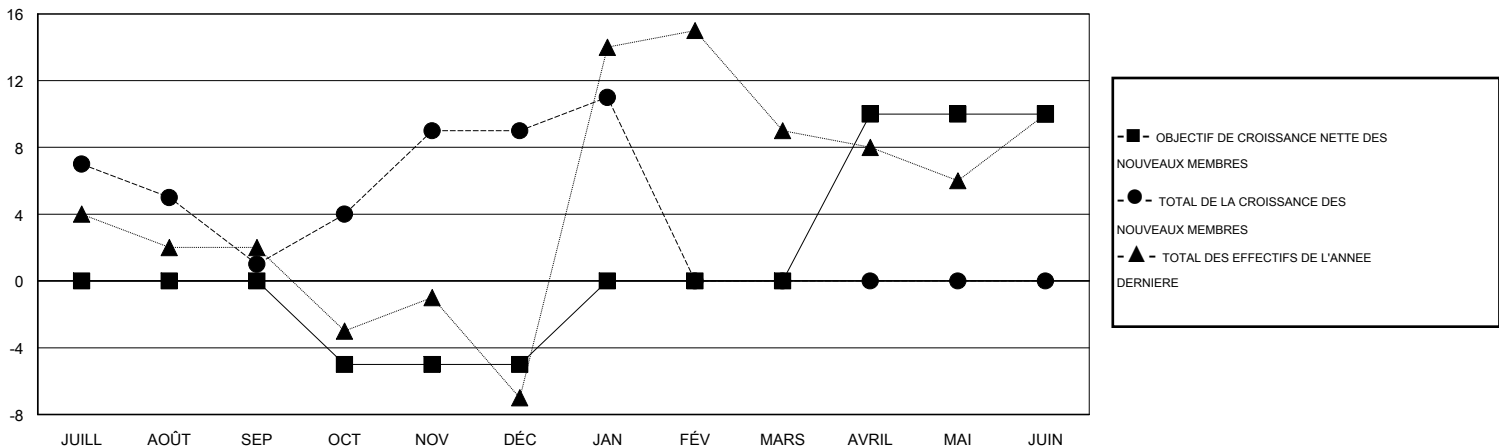

MONTHLY MEMBERSHIP PROGRESS REPORT

District 112 A

Results as of: 1/31/2017

GMT: Jean-Jacques STOFFEL-MUNCK

LIEU BELGIUM

RC EME

Clubs				Membres			
RESULTATS POUR 2016-2017				RESULTATS POUR 2016-2017			
TRIMESTRE	BUT CONCERNANT LES NOUVEAUX CLUBS	NOUVEAUX CLUBS	CLUBS ANNULÉS	TRIMESTRE	OBJECTIF DE CROISSANCE NETTE DES NOUVEAUX MEMBRES (excluant les membres réintégrés ou transférés)	TOTAL DE LA CROISSANCE DES NOUVEAUX MEMBRES (excluant les membres réintégrés ou transférés)	TOTAL DES MEMBRES RADIES (y compris les transferts)
JUILL/AOÛT/SEP	0	0	0	JUILL/AOÛT/SEP	0	20	19
OCT/NOV/DÉC	0	0	0	OCT/NOV/DÉC	-5	17	9
JAN/FÉV/MARS	0	0	0	JAN/FÉV/MARS	5	6	4
AVRIL/MAI/JUIN	0	0	0	AVRIL/MAI/JUIN	10	0	0

BUTS ET NOUVEAUX CLUBS REELS - CUMULATIF

BUTS ET MEMBRES REELS - CUMULATIF

CLUBS RADIES: 0	23 CLUBS OF 54 ONT AJOUTE 1 OU PLUSIEURS NOUVEAUX MEMBRES	DISTRIBUTION PAR SEXE
		HOMME 1,870 (95.41%)
		FEMME 90 (4.59%)
MEMBRES RADIES	CLIQUEZ ICI POUR LES INFORMATIONS CUMULATIVES SUR LES EFFECTIFS	NOMBRE TOTAL DE MEMBRES D'UNITÉS FAMILIALES 0
DECEDE 9		MEMBRES DE FAMILLE QUI RÉGLEMENT LA MOITIÉ DES COTISATIONS 0
CLUB ANNULÉ 0		
AUTRE 23		
TOTAL 32		