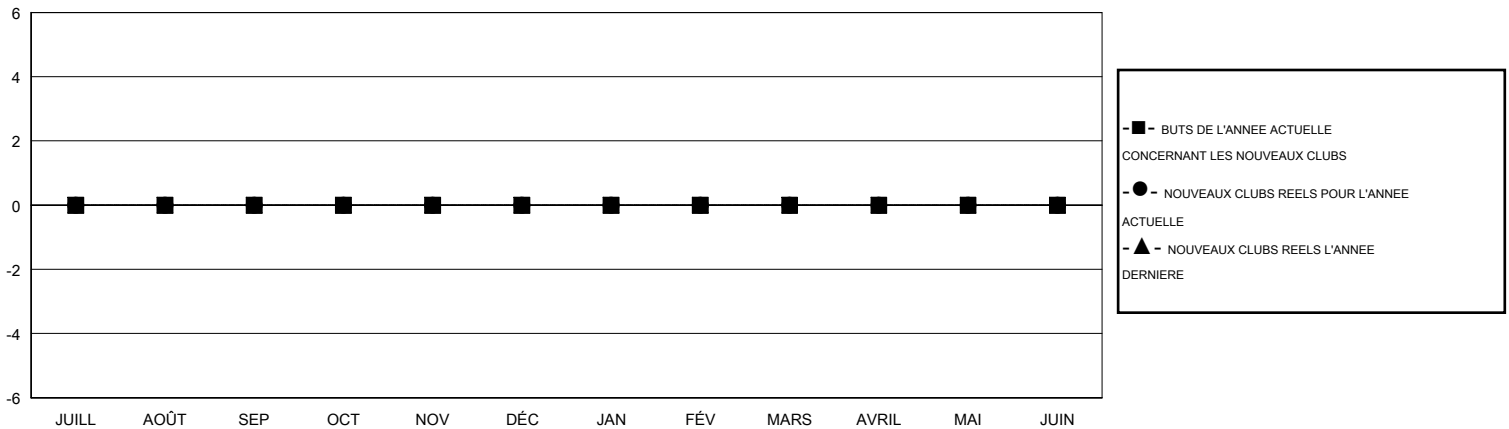

MONTHLY MEMBERSHIP PROGRESS REPORT

District 112 A

Results as of: 1/31/2017

GMT: Jean-Jacques STOFFEL-MUNCK

LIEU BELGIUM

RC EME

Clubs				Membres			
RESULTATS POUR 2016-2017				RESULTATS POUR 2016-2017			
TRIMESTRE	BUT CONCERNANT LES NOUVEAUX CLUBS	NOUVEAUX CLUBS	CLUBS ANNULÉS	TRIMESTRE	OBJECTIF DE CROISSANCE NETTE DES NOUVEAUX MEMBRES (excluant les membres réintégrés ou transférés)	TOTAL DE LA CROISSANCE DES NOUVEAUX MEMBRES (excluant les membres réintégrés ou transférés)	TOTAL DES MEMBRES RADIES (y compris les transferts)
JUILL/AOÛT/SEP	0	0	0	JUILL/AOÛT/SEP	0	20	19
OCT/NOV/DÉC	0	0	0	OCT/NOV/DÉC	-5	17	9
JAN/FÉV/MARS	0	0	0	JAN/FÉV/MARS	5	6	4
AVRIL/MAI/JUIN	0	0	0	AVRIL/MAI/JUIN	10	0	0

BUTS ET NOUVEAUX CLUBS REELS - CUMULATIF